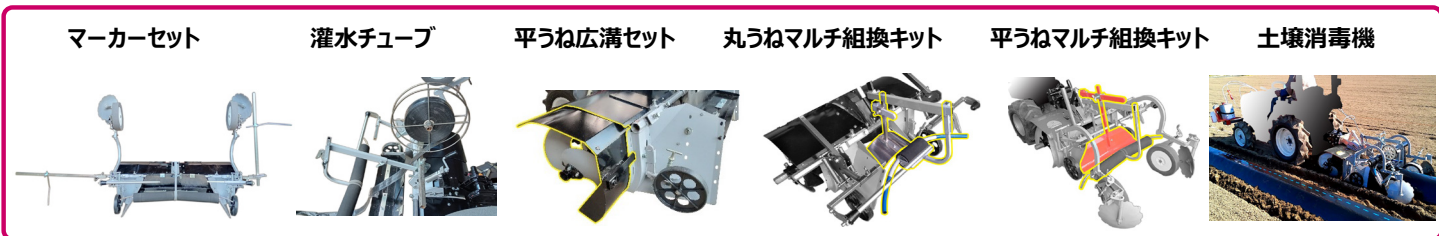

主要諸元 装着方式:下記3点リンク各種

品名	型式	全長(mm)	全高(mm)	全幅(mm)	重量(kg)
可変平高うねライトロータリ	ATR-E15D-OO	900	870	1080 ※1	117
平高うねスマートマルチRT	RTS318DE				27
可変平うねライトロータリ	ATR-F15D-OO	900	850	1080 ※1	111
平うねスマートマルチRT	RTS318DF				27
可変小うねライトロータリ	ATR-B3D-OO	810	790	810 ※1	98
小うねスマートマルチRT	RTS5D				23

整形ロータリ単体寸法 ※1 出荷時(全幅はうねサイズによって変わります)

型式・発注コード・価格 一覧 ※注意 適応馬力18~26PS ハイクリ仕様は適応外

メーカー型式	発注コード	価格(税抜)	価格(税込10%)	適応
ATR-E15D-A1		詳しくは最寄りの 農機販売店様に お問い合わせください。		A1ヒッチ
ATR-E15D-A2				A2ヒッチ
ATR-E15D-B				Bヒッチ
ATR-E15D-ST3				特殊3点/標準3点 直装
RTS318DE				E15D専用マルチチャー
ATR-F15D-A1				A1ヒッチ
ATR-F15D-A2				A2ヒッチ
ATR-F15D-B				Bヒッチ
ATR-F15D-ST3				特殊3点/標準3点 直装
RTS318DF				F15D専用マルチチャー
ATR-B3D-A1				A1ヒッチ
ATR-B3D-A2				A2ヒッチ
ATR-B3D-B				Bヒッチ
ATR-B3D-ST3				特殊3点/標準3点 直装
RTS5D				B3D専用マルチチャー

※-ST3にはユニバーサルジョイント付属

オプション ※土壌消毒機は別途お問い合わせください。

品名・型式	発注コード	価格(税抜)	価格(税込10%)	備考
キャスターCTL CT-ATR-L		詳しくは最寄りの 農機販売店様に お問い合わせください。		脱着・保管移動時に便利
線引きマーカセット AMK-1				うね芯間を一定にするためのマーカ(小うねB3Dは装着不可)
灌水チューブセット1条用 KST2-R1				灌水チューブを同時敷設。ガイド付き
灌水チューブセット2条用 KST2-R2				
平うね広溝セット HF40D-H				平うね専用 うね溝の残土を往復時30~40cm浚います
可変丸うねマルチ組換キット MM-KKD				95cmマルチ専用の小うねマルチ作業が可能
小畦用平うねマルチ組換キット HM-KKD				95cmマルチの平うねマルチ作業が可能
平らな整地板 TSS-D				うね上面をまっ平らにできます
12D整地板 12SS-D				うね肩幅35~85cmまでの狭い幅にできます
コーナーカット板 KKB-D				うねの肩を丸くし、排水性を向上させます
土壌消毒機 1~5条用				「マルチ畦内同時消毒」ができます。

肥料散布機
●サンソー
局所施肥が可能

薬剤散布機
●薬剤散布機
THMシリーズ

複合作業
が可能

播種機
●種まきごんべえ
TBS/BS/TSシリーズ
※播種機取付ヒッチが必要です

肥料散布機と播種機は専門メーカー様にお問い合わせください。

株式会社アグリアタッチ研究所

Agri attach Labo

本社：〒421-3301 静岡県富士市北松野1204番地
TEL(0545)85-3215 FAX(0545)85-2076
URL：https://www.agri-attach.co.jp/

●このカタログの仕様は改良などにより、予告なく変更することがあります。

安全に関するご注意

- ●ご使用の際は取扱説明書をよくお読みのうえ、正しくお使いください。
- ●無理な運転は商品の寿命を縮め、故障・事故の原因となることがあります。
- ●故障・事故を未然に防止するため、定期点検は必ずおこなってください。