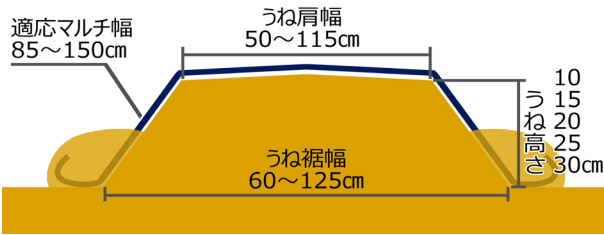

# 可変うね立てライトロータリ シリーズ

超軽量うねたてマルチロータリ誕生！コンパクト、シンプル！  
簡単操作で入門機としてもオススメ！！

平高うね E15D

	c m				
うね高さ	10	15	20	25	30
うね肩幅	50~115	50~109	50~103	50~97	50~90
うね裾幅	60~125	68~125	74~125	80~125	86~125
適応シート幅	85~150				

平うね F15D

	c m			
うね高さ	5	10	15	20
うね肩幅	50~120	50~114	50~108	50~102
うね裾幅	55~125	62~125	68~125	74~125
適応シート幅	95~150			

動画  
QRコード

小うね B3D

	c m			
うね高さ	20	25	30	32
うね裾幅	42	50	60	65
適応シート幅	95	95	110	120