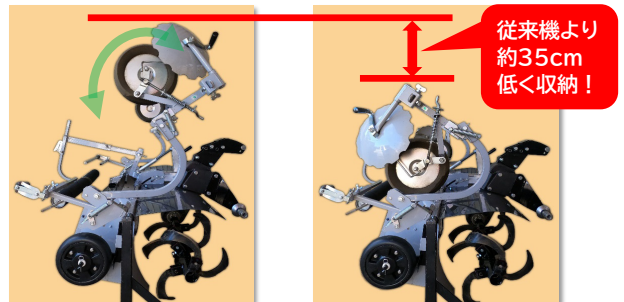

# 可変うね立てライトロータリ シリーズ

超軽量うねたてマルチロータリ誕生！コンパクト、シンプル！  
簡単操作で入門機としてもオススメ！！

平高うね E15D

	c m				
うね高さ	10	15	20	25	30
うね肩幅	50~115	50~109	50~103	50~97	50~90
うね裾幅	60~125	68~125	74~125	80~125	86~125
適応シート幅	85~150				

平うね F15D

	c m			
うね高さ	5	10	15	20
うね肩幅	50~120	50~114	50~108	50~102
うね裾幅	55~125	62~125	68~125	74~125
適応シート幅	95~150			

動画  
QRコード

小うね B3D

	c m			
うね高さ	20	25	30	32
うね裾幅	42	50	60	65
適応シート幅	95	95	110	120

### スマートマルチ【折りたたみ機構】

マルチアームの折りたたみ構造で、収納時の高さを低くし、新機構でマルチアーム上げ下げ時の作業負担を軽減。楽にマルチアームを動かす事が出来ます。

★LOW-PRICED★ こんな方にお奨め!!

初めての機械化で、作付面積が少なく、初期投資を抑えて始めたい方

主要諸元 装着方式:下記3点リンク各種

品名	型式	全長(mm)	全高(mm)	全幅(mm)	重量(kg)
可変平高うねライトロータリ	ATR-E15D-OO	900	870	1080 ※1	117
平高うねスマートマルチRT	RTS318DE				27
可変平うねライトロータリ	ATR-F15D-OO	900	850	1080 ※1	111
平うねスマートマルチRT	RTS318DF				27
可変小うねライトロータリ	ATR-B3D-OO	810	790	810 ※1	98
小うねスマートマルチRT	RTS5D				23