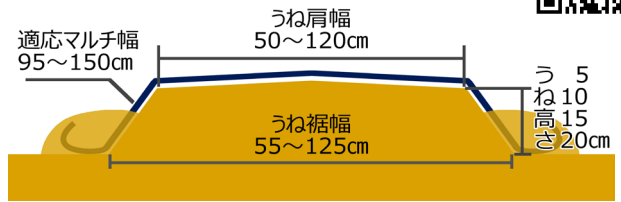

# 可変うね立てライトロータリ シリーズ

超軽量うねたてマルチロータリ誕生！コンパクト、シンプル！  
簡単操作で入門機としてもオススメ！！

平高うね E15D

	c m				
うね高さ	10	15	20	25	30
うね肩幅	50~115	50~109	50~103	50~97	50~90
うね裾幅	60~125	68~125	74~125	80~125	86~125
適応シート幅	85~150				

平うね F15D

	c m			
うね高さ	5	10	15	20
うね肩幅	50~120	50~114	50~108	50~102
うね裾幅	55~125	62~125	68~125	74~125
適応シート幅	95~150			

動画  
QRコード

小うね B3D

	c m			
うね高さ	20	25	30	32
うね裾幅	42	50	60	65
適応シート幅	95	95	110	120