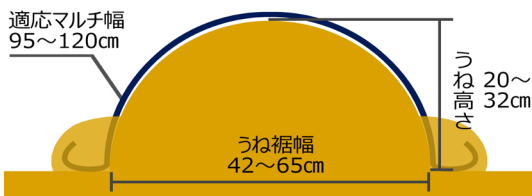

# 可変うね立てライトロータリ シリーズ

超軽量うねたてマルチロータリ誕生！コンパクト、シンプル！  
簡単操作で入門機としてもオススメ！！

平高うね E15D

	c m				
うね高さ	10	15	20	25	30
うね肩幅	50~115	50~109	50~103	50~97	50~90
うね裾幅	60~125	68~125	74~125	80~125	86~125
適応シート幅	85~150				

平うね F15D

	c m			
うね高さ	5	10	15	20
うね肩幅	50~120	50~114	50~108	50~102
うね裾幅	55~125	62~125	68~125	74~125
適応シート幅	95~150			

動画  
QRコード

小うね B3D

	c m			
うね高さ	20	25	30	32
うね裾幅	42	50	60	65
適応シート幅	95	95	110	120