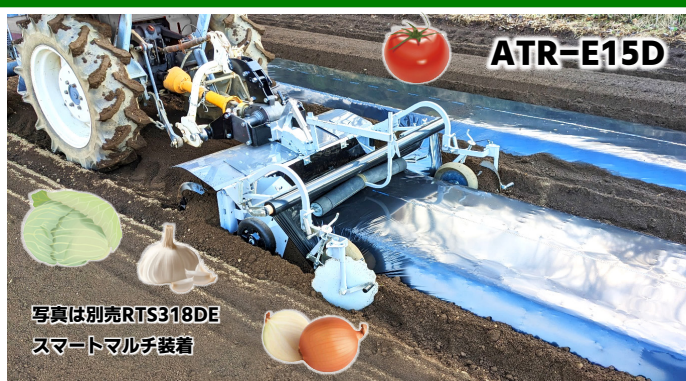

# 可変うね立てライトロータリ シリーズ

超軽量うねたてマルチロータリ誕生！コンパクト、シンプル！  
簡単操作で入門機としてもオススメ！！

平高うね E15D

	c m				
うね高さ	10	15	20	25	30
うね肩幅	50~115	50~109	50~103	50~97	50~90
うね裾幅	60~125	68~125	74~125	80~125	86~125
適応シート幅	85~150				