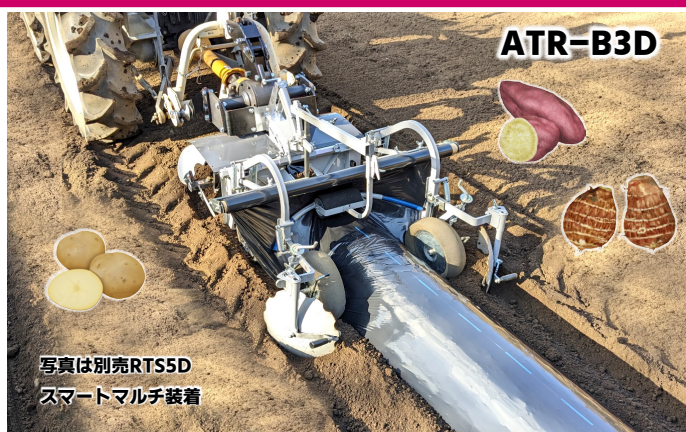

c m				
うね高さ	10	15	20	25	30
うね肩幅	50~115	50~109	50~103	50~97	50~90
うね裾幅	60~125	68~125	74~125	80~125	86~125
適応シート幅	85~150				

	c m			
うね高さ	5	10	15	20
うね肩幅	50~120	50~114	50~108	50~102
うね裾幅	55~125	62~125	68~125	74~125
適応シート幅	95~150			

小うね B3D

	c m			
うね高さ	20	25	30	32
うね裾幅	42	50	60	65
適応シート幅	95	95	110	120