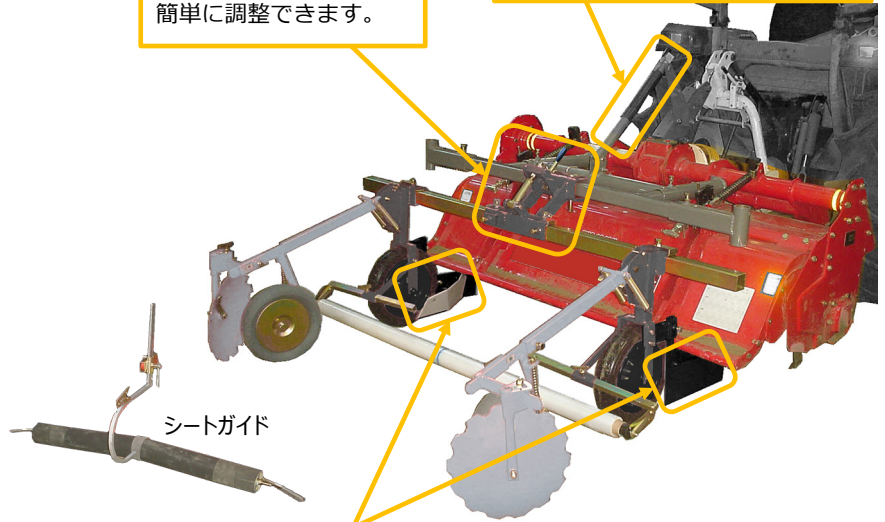

平うねリッジャーマルチ (20cm)

本体FM18M2にリッジャーを追加

FM18RMB2

『リッジャー』（20cm高）とロータリ整地板による
20cmのうね高さのシートガイド付き平うねマルチ
(リッジャーを外して約10cmのうね高さも可能)

FM18RMB2実演風景

うねたてマルチと土壤消毒機のことなら

株式会社 アグリアタッチ研究所

平うねマルチ

・ FM18M2 ・ FM18RM2 ・ FM18RMB2

主要諸元

型式	全長(mm)	全高(mm)	全幅(mm)	機体重量(kg)	適応馬力	装着方法
FM18M2	1150	800	1800	53	13~30	・標準ロータリ ・上下前後に可能なツールバー センター部60mm角に装着
FM18RM2				60		
FM18RMB2				68		

作業寸法

取付はヒッチ簡単装着。
作業姿勢はハンドル式で
簡単に調整できます。

土量調整は
ロータリの深耕レバーを回すだけ

リッジャー(溝切)仕様は15cm用、20cm用で平うね整形

価格・商品コード

品名	型式	発注コード	価格(税別)	価格(税込10%)	備考
平うねマルチ	FM18M2	農機販売店に お問い合わせ ください			尾輪うねたて
平うねリッジャーマルチ	FM18RM2				15cmリッジャー
平うねリッジャーマルチ	FM18RMB2				20cmリッジャー+シートガイド付き