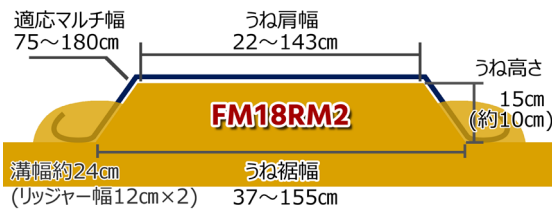

平うねマルチ (約10cm) FM18M2

作業動画

『尾輪』とロータリ整地板による
約10cmのうね高さの平うねマルチ

平うねリッジャーマルチ (15cm)

本体FM18M2にリッジャーを追加

FM18RM2

『リッジャー』（15cm高）とロータリ整地板による
15cmのうね高さの平うねマルチ
(リッジャーを外して約10cmのうね高さも可能)

FM18RM2実演風景

平うねリッジャーマルチ (20cm)

本体FM18M2にリッジャーを追加

FM18RMB2

『リッジャー』（20cm高）とロータリ整地板による
20cmのうね高さのシートガイド付き平うねマルチ
(リッジャーを外して約10cmのうね高さも可能)

FM18RMB2実演風景

うねたてマルチと土壤消毒機のことなら

株式会社 アグリアタッチ研究所

平うねマルチ

・ FM18M2 ・ FM18RM2 ・ FM18RMB2

主要諸元

型式	全長(mm)	全高(mm)	全幅(mm)	機体重量(kg)	適応馬力	装着方法
FM18M2	1150	800	1800	53	13~30	・標準ロータリ ・上下前後に可能なツールバー センター部60mm角に装着
FM18RM2				60		
FM18RMB2				68		

作業寸法

取付はヒッチ簡単装着。
作業姿勢はハンドル式で
簡単に調整できます。

土量調整は
ロータリの深耕レバーを回すだけ

リッジャー(溝切)仕様は15cm用、20cm用で平うね整形

価格・商品コード

品名	型式	発注コード	価格(税別)	価格(税込10%)	備考
平うねマルチ	FM18M2	農機販売店に お問い合わせ ください			尾輪うねたて
平うねリッジャーマルチ	FM18RM2				15cmリッジャー
平うねリッジャーマルチ	FM18RMB2				20cmリッジャー+シートガイド付き