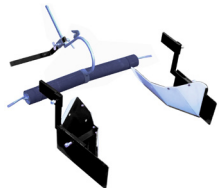

平うねリッジャー-SET 20cmリッジャー