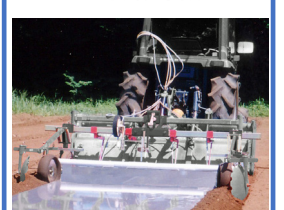

土壌消毒機

●このカタログの仕様は改良などにより、予告なく変更することがあります。

安全に関するご注意

- ●ご使用の際は取扱説明書をよくお読みのうえ、正しくお使いください。
- ●無理な運転は商品の寿命を縮め、故障・事故の原因となることがあります。
- ●故障・事故を未然に防止するため、定期点検は必ずおこなってください。

株式会社アグリアタッチ研究所

Agri attach Labo

本社：〒421-3301 静岡県富士市北松野1204番地
TEL(0545)85-3215 FAX(0545)85-2076
URL：https://www.agri-attach.co.jp/

改訂日：2025年1月