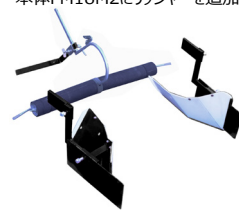

トラクタ ロータリ後付け用

平うねマルチ

・ FM18M2 ・ FM18RM2 ・ FM18RMB2

『尾輪』でも『リッジャー』でも『平うねマルチ』がばっちり！

トラクタ ロータリ後付け用『平うねマルチ』の定番機！

「角度自在ヒッチ」でリアカバーをつけたまま標準ロータリに装着可能

作業姿勢はFM側のハンドルで調整。土量調整はロータリの深耕レバーを回すだけ。

FM18M2実演風景

平うねマルチ (約10cm) FM18M2

作業動画

『尾輪』とロータリ整地板による
約10cmのうね高さの平うねマルチ

平うねリッジャーマルチ (15cm)

本体FM18M2にリッジャーを追加

FM18RM2

『リッジャー』（15cm高）とロータリ整地板による
15cmのうね高さの平うねマルチ
(リッジャーを外して約10cmのうね高さも可能)

FM18RM2実演風景

平うねリッジャーマルチ (20cm)

本体FM18M2にリッジャーを追加

FM18RMB2

『リッジャー』（20cm高）とロータリ整地板による
20cmのうね高さのシートガイド付き平うねマルチ
(リッジャーを外して約10cmのうね高さも可能)

FM18RMB2実演風景

うねたてマルチと土壤消毒機のことなら

株式会社 アグリアタッチ研究所

平うねマルチ