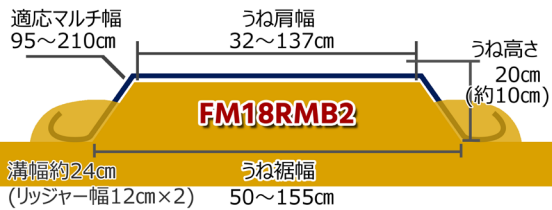

平うねマルチ (約10cm) FM18M2

作業動画

『尾輪』とロータリ整地板による
約10cmのうね高さの平うねマルチ

平うねリッジャーマルチ (15cm)

本体FM18M2にリッジャーを追加

FM18RM2

『リッジャー』（15cm高）とロータリ整地板による
15cmのうね高さの平うねマルチ
(リッジャーを外して約10cmのうね高さも可能)

FM18RM2実演風景

平うねリッジャーマルチ (20cm)

本体FM18M2にリッジャーを追加

FM18RMB2

『リッジャー』（20cm高）とロータリ整地板による
20cmのうね高さのシートガイド付き平うねマルチ
(リッジャーを外して約10cmのうね高さも可能)

FM18RMB2実演風景

うねたてマルチと土壤消毒機のことなら

株式会社 アグリアタッチ研究所

平うねマルチ

・ FM18M2 ・ FM18RM2 ・ FM18RMB2

主要諸元

型式	全長(mm)	全高(mm)	全幅(mm)	機体重量(kg)	適応馬力	装着方法
FM18M2	1150	800	1800	53	13~30	・標準ロータリ ・上下前後に可能なツールバー センター部60mm角に装着
FM18RM2				60		
FM18RMB2				68		

作業寸法

取付はヒッチ簡単装着。
作業姿勢はハンドル式で
簡単に調整できます。

土量調整は
ロータリの深耕レバーを回すだけ

リッジャー(溝切)仕様は15cm用、20cm用で平うね整形

価格・商品コード

品名	型式	発注コード	価格(税別)	価格(税込10%)	備考
平うねマルチ	FM18M2	農機販売店に お問い合わせ ください			尾輪うねたて
平うねリッジャーマルチ	FM18RM2				15cmリッジャー
平うねリッジャーマルチ	FM18RMB2				20cmリッジャー+シートガイド付き