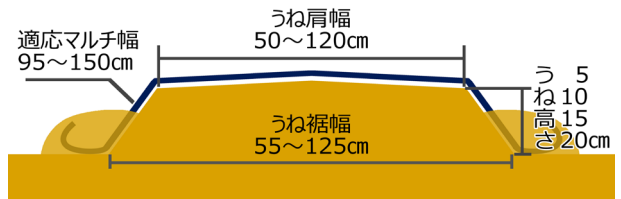

可変うね立てライトロータリ シリーズ

**超軽量うねたてマルチロータリ誕生！コンパクト、シンプル！
簡単操作で入門機としてもオススメ！！**

平高うね E15D c m

うね高さ	10	15	20	25	30
うね肩幅	50~115	50~109	50~103	50~97	50~90
うね裾幅	60~125	68~125	74~125	80~125	86~125
適応シート幅	85~150				

平うね F15D c m

うね高さ	5	10	15	20
うね肩幅	50~120	50~114	50~108	50~102
うね裾幅	55~125	62~125	68~125	74~125
適応シート幅	95~150			

動画
QRコード

小うね B3D c m

うね高さ	20	25	30	32
うね裾幅	42	50	60	65
適応シート幅	95	95	110	120

スマートマルチ【折りたたみ機構】

マルチアームの折りたたみ構造で、収納時の高さを低くし、新機構でマルチアーム上げ下げ時の作業負担を軽減。楽にマルチアームを動かす事が出来ます。