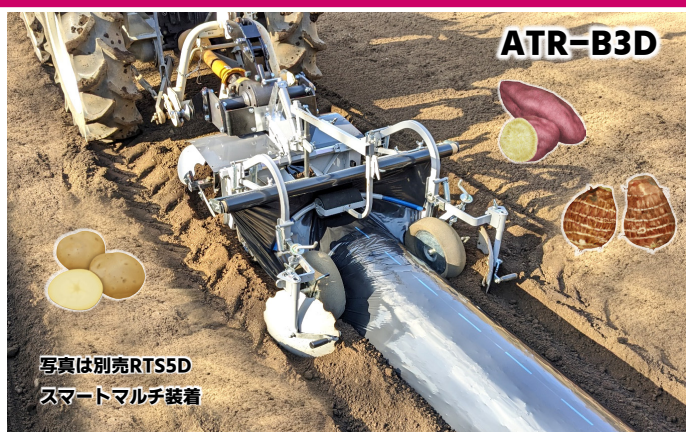

動画
QRコード

小うね B3D c m

うね高さ	20	25	30	32
うね裾幅	42	50	60	65
適応シート幅	95	95	110	120