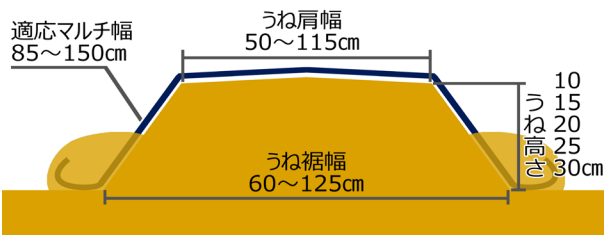

可変うね立てライトロータリ シリーズ

**超軽量うねたてマルチロータリ誕生！コンパクト、シンプル！
簡単操作で入門機としてもオススメ！！**

平高うね E15D c m

うね高さ	10	15	20	25	30
うね肩幅	50~115	50~109	50~103	50~97	50~90
うね裾幅	60~125	68~125	74~125	80~125	86~125
適応シート幅	85~150				

平うね F15D c m

うね高さ	5	10	15	20
うね肩幅	50~120	50~114	50~108	50~102
うね裾幅	55~125	62~125	68~125	74~125
適応シート幅	95~150			

動画
QRコード

小うね B3D c m

うね高さ	20	25	30	32
うね裾幅	42	50	60	65
適応シート幅	95	95	110	120

スマートマルチ【折りたたみ機構】

マルチアームの折りたたみ構造で、収納時の高さを低くし、新機構でマルチアーム上げ下げ時の作業負担を軽減。楽にマルチアームを動かす事が出来ます。