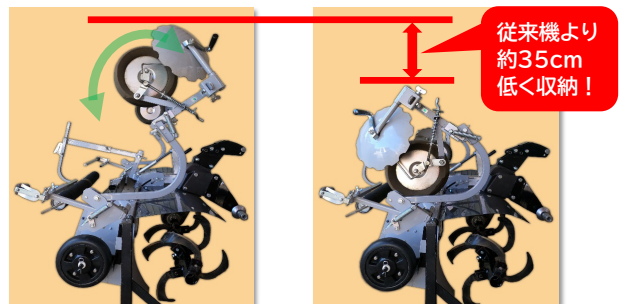

可変うね立てライトロータリ シリーズ

**超軽量うねたてマルチロータリ誕生！コンパクト、シンプル！
簡単操作で入門機としてもオススメ！！**

平高うね E15D c m

うね高さ	10	15	20	25	30
うね肩幅	50~115	50~109	50~103	50~97	50~90
うね裾幅	60~125	68~125	74~125	80~125	86~125
適応シート幅	85~150				

平うね F15D c m

うね高さ	5	10	15	20
うね肩幅	50~120	50~114	50~108	50~102
うね裾幅	55~125	62~125	68~125	74~125
適応シート幅	95~150			

動画
QRコード

小うね B3D c m

うね高さ	20	25	30	32
うね裾幅	42	50	60	65
適応シート幅	95	95	110	120

スマートマルチ【折りたたみ機構】

マルチアームの折りたたみ構造で、収納時の高さを低くし、新機構でマルチアーム上げ下げ時の作業負担を軽減。楽にマルチアームを動かす事が出来ます。

★LOW-PRICED★ こんな方にお奨め!!

初めての機械化で、作付面積が少なく、初期投資を抑えて始めたい方

主要諸元 装着方式:下記3点リンク各種

品名	型式	全長(mm)	全高(mm)	全幅(mm)	重量(kg)
可変平高うねライトロータリ	ATR-E15D-OO	900	870	1080 ※1	117
平高うねスマートマルチRT	RTS318DE				27
可変平うねライトロータリ	ATR-F15D-OO	900	850	1080 ※1	111
平うねスマートマルチRT	RTS318DF				27
可変小うねライトロータリ	ATR-B3D-OO	810	790	810 ※1	98
小うねスマートマルチRT	RTS5D				23