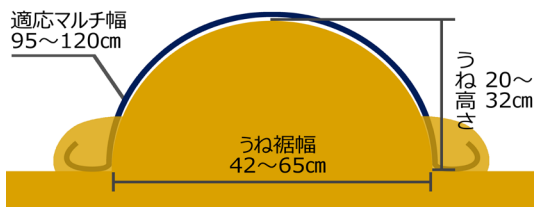

可変うね立てライトロータリ シリーズ

**超軽量うねたてマルチロータリ誕生！コンパクト、シンプル！
簡単操作で入門機としてもオススメ！！**

平高うね E15D c m

うね高さ	10	15	20	25	30
うね肩幅	50~115	50~109	50~103	50~97	50~90
うね裾幅	60~125	68~125	74~125	80~125	86~125
適応シート幅	85~150				

平うね F15D c m

うね高さ	5	10	15	20
うね肩幅	50~120	50~114	50~108	50~102
うね裾幅	55~125	62~125	68~125	74~125
適応シート幅	95~150			

動画
QRコード

小うね B3D c m

うね高さ	20	25	30	32
うね裾幅	42	50	60	65
適応シート幅	95	95	110	120

スマートマルチ【折りたたみ機構】

マルチアームの折りたたみ構造で、収納時の高さを低くし、新機構でマルチアーム上げ下げ時の作業負担を軽減。楽にマルチアームを動かす事が出来ます。