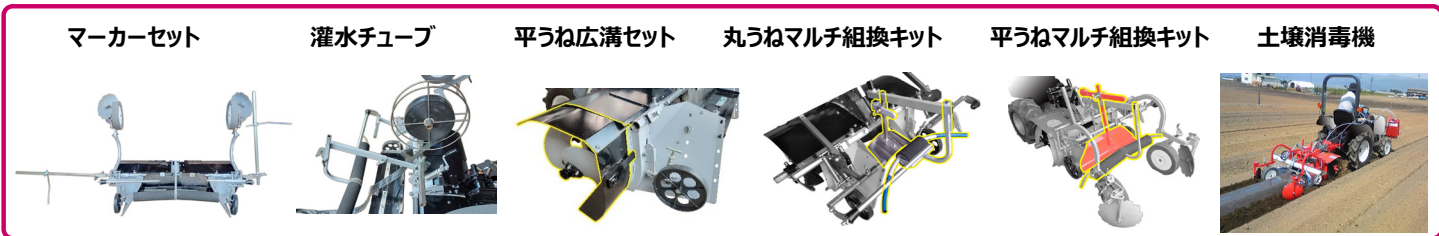

主要諸元 装着方式:下記3点リンク各種

品名	型式	全長(mm)	全高(mm)	全幅(mm)	重量(kg)
可変平高うねライトロータリ	ATR-E15D-OO	900	870	1080 ※1	117
平高うねスマートマルチRT	RTS318DE				27
可変平うねライトロータリ	ATR-F15D-OO	900	850	1080 ※1	111
平うねスマートマルチRT	RTS318DF				27
可変小うねライトロータリ	ATR-B3D-OO	810	790	810 ※1	98
小うねスマートマルチRT	RTS5D				23

整形ロータリ単体寸法 ※1 出荷時(全幅はうねサイズによって変わります)

型式・発注コード・価格 一覧 ※注意 適応馬力18~26PS ハイクリ・クローラ仕様は適応外

メーカー型式	発注コード	価格(税抜)	価格(税込10%)	適応
ATR-E15D-A1		詳しくは最寄りの 農機販売店様に お問い合わせください。		A1ヒッチ
ATR-E15D-A2				A2ヒッチ
ATR-E15D-B				Bヒッチ
ATR-E15D-ST3				特種3点/標準3点 直装
RTS318DE				E15D専用マルチャー
ATR-F15D-A1				A1ヒッチ
ATR-F15D-A2				A2ヒッチ
ATR-F15D-B				Bヒッチ
ATR-F15D-ST3				特種3点/標準3点 直装
RTS318DF				F15D専用マルチャー
ATR-B3D-A1				A1ヒッチ
ATR-B3D-A2				A2ヒッチ
ATR-B3D-B				Bヒッチ
ATR-B3D-ST3				特種3点/標準3点 直装
RTS5D				B3D専用マルチャー

※-ST3にはユニバーサルジョイント付属

オプション ※土壌消毒機は別途お問い合わせください。

品名・型式	発注コード	価格(税抜)	価格(税込10%)	備考
線引きマーカーセット AMK-1		詳しくは最寄りの 農機販売店様に お問い合わせください。		うね芯間を一定にするためのマーカー(小うねB3Dは装着不可)
灌水チューブセット1条用 KST2-R1				灌水チューブを同時敷設。ガイド付き
灌水チューブセット2条用 KST2-R2				
平うね広溝セット HF40D-H				平うね専用 うね溝の残土を往復時30~40cm浚います
ロータリ軸受けセット RJS1				ロータリと整形機を連結して、強度アップ
可変丸うねマルチ組換キット MM-KKD				95cmマルチ専用の小うねマルチ作業が可能
小畦用平うねマルチ組換キット HM-KKD				95cmマルチの平うねマルチ作業が可能
平らな整地板 TSS-D				うね上面をまっ平らにできます
12D整地板 12SS-D				うね肩幅35~85cmまでの狭い幅にできます
コーナーカット板 KKB-D				うねの肩を丸くし、排水性を向上させます
土壌消毒機 1~5条用			「マルチ畦内同時消毒」ができます。	

肥料散布機
●サンソー
局所施肥が可能

薬剤散布機
●薬剤散布機
THMシリーズ

複合作業
が可能

播種機
●種まきごんべえ
TBS/BS/TSシリーズ
※播種機取付ヒッチが必要です

肥料散布機と播種機は専門メーカー様にお問い合わせください。

株式会社アグリアタッチ研究所

Agri attach Labo

本社：〒421-3301 静岡県富士市北松野1204番地
TEL(0545)85-3215 FAX(0545)85-2076
URL：https://www.agri-attach.co.jp/

●このカタログの仕様は改良などにより、予告なく変更することがあります。

安全に関するご注意

- ●ご使用の際は取扱説明書をよくお読みのうえ、正しくお使いください。
- ●無理な運転は商品の寿命を縮め、故障・事故の原因となることがあります。
- ●故障・事故を未然に防止するため、定期点検は必ずおこなってください。

作成日：2024年2月