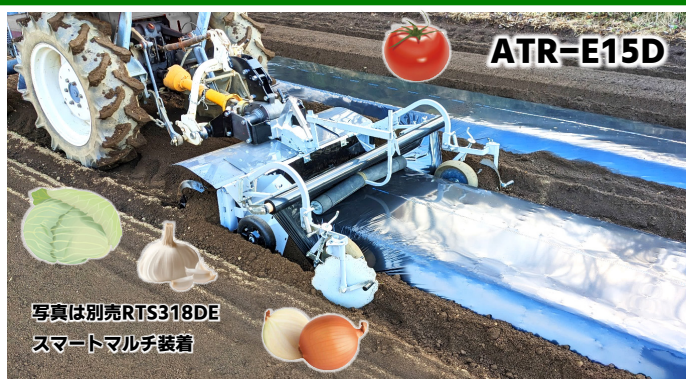

可変うね立てライトロータリ シリーズ

**超軽量うねたてマルチロータリ誕生！コンパクト、シンプル！
簡単操作で入門機としてもオススメ！！**

平高うね E15D c m

うね高さ	10	15	20	25	30
うね肩幅	50~115	50~109	50~103	50~97	50~90
うね裾幅	60~125	68~125	74~125	80~125	86~125
適応シート幅	85~150				

平うね F15D c m

うね高さ	5	10	15	20
うね肩幅	50~120	50~114	50~108	50~102
うね裾幅	55~125	62~125	68~125	74~125
適応シート幅	95~150			

動画
QRコード

小うね B3D c m

うね高さ	20	25	30	32
うね裾幅	42	50	60	65
適応シート幅	95	95	110	120

スマートマルチ【折りたたみ機構】

マルチアームの折りたたみ構造で、収納時の高さを低くし、新機構でマルチアーム上げ下げ時の作業負担を軽減。楽にマルチアームを動かす事が出来ます。