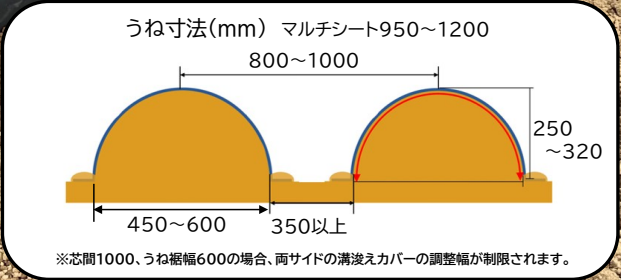

3Pトラクタ向け 2畦整形マルチロータリ 適応馬力18~32

ラクーネロータリ ダブルマルシエ

紹介動画

作物:かんしょ・バレイショなど
2畦マルチ作業で効率化!
シンプル構造で
調整が超~かんたん!!

出荷時は一般的なうねサイズ、
 裾幅450mm、うね芯間800mmにセット

品名	型式	適応馬力(PS)	適応マルチ(mm)	全長(mm)	全高(mm)	全幅(mm)	重量(kg)
2畦マルチロータリ ダブルマルシエ	ATR-2KM1-OO	18~32	95~1200	1100※1 1600※2	1000	1800 ※1	255