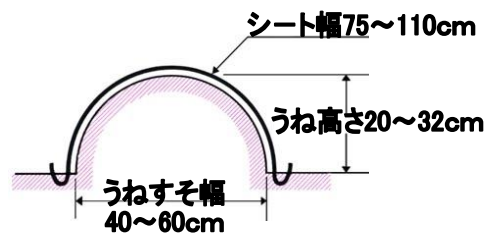

ハウス広溝セット

可変平高ロータリーに装着可能
往復で30~40cm (HE40C-H)
40~60cm (HE60C-H)
の残土無しの広溝が出来ます

HE40C-H (30~40cm 広溝)
HE60C-H (40~60cm 広溝)