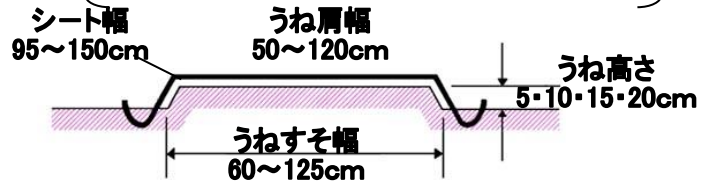

## 可変平うねロータリー【 】-F15C【 】はメーカーにより異なる。

ハイマルチ  
は別売

R301C1標準ロール 肩幅50~120cm用  
R315C1鎮圧ロール 肩幅50~90cm用  
R318C1鎮圧ロール 肩幅50~120cm用

から選択