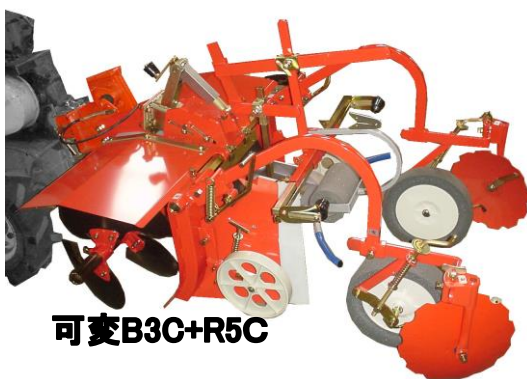

## 可変平うねロータリー【 】-F15C【 】はメーカーにより異なる。

ハイマルチ  
は別売

R301C1標準ロール 肩幅50~120cm用  
R315C1鎮圧ロール 肩幅50~90cm用  
R318C1鎮圧ロール 肩幅50~120cm用

から選択

## 可変平・平高ロータリー【 】-E15C 【 】-E18C【 】はメーカーにより異なる。

ハイマルチ  
は別売

R301C1スポンジロール 肩幅50~120cm用  
R302C1スポンジロール 肩幅50~180cm用  
R315C1 鎮圧 ロール 肩幅50~90cm用  
R318C1 鎮圧 ロール 肩幅50~120cm用

から選択

可変E15C+R301C1

型式	うね高さ	うねすそ幅	うね肩幅	シート幅
【 】-E15C	10~30	55~125	50~120	80~150
【 】-E18C	10~30	110~155	80~145	135~180