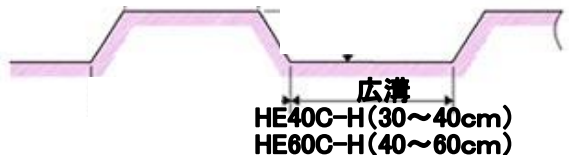

*マルチ同時作業は出来ません。