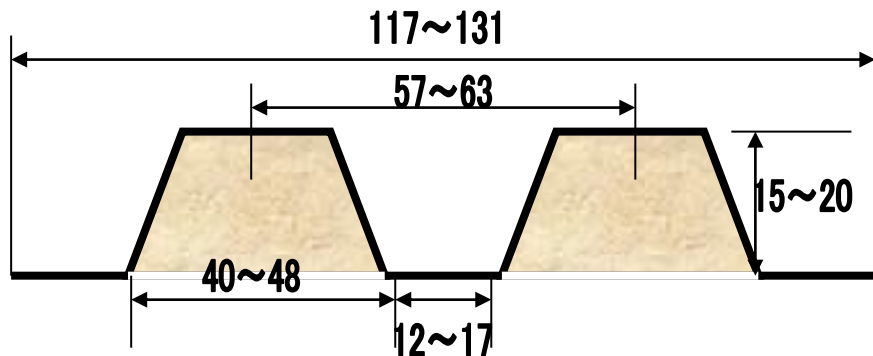

土量調整がカンタン、『2畦』『3畦』整形器！

トラクター用 **ロータリ『2畦』『3畦』整形器**

CR-2(N)型  
CR-3(N)型

\*キャベツ等野菜全般、移植機のうちね立てに..  
\*ロータリの爪に超接近、土の持ち回りが減りました。

CR-3作業

CR-2作業

\*仕様(単位cm)

ロータリ  
2畦整形器  
CR-2(N)

推奨ロータリ幅  
120~130cm  
推奨15~23PS

ロータリ  
3畦整形器  
CR-3(N)

推奨ロータリ幅  
170~190cm  
推奨24~30PS