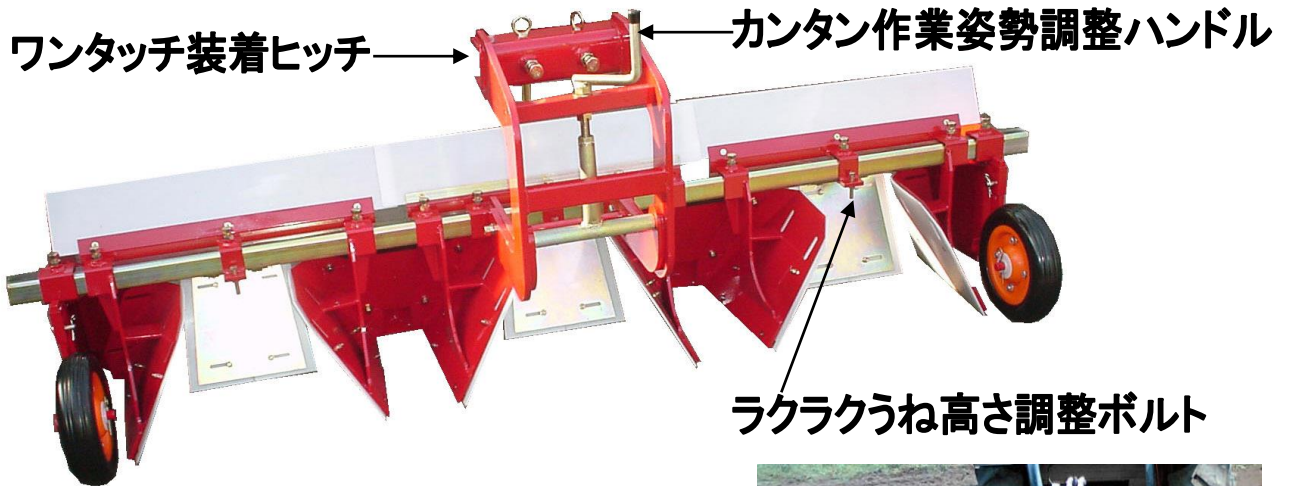

土量調整がカンタン、『2畦』『3畦』整形器！

トラクター用 **ロータリ『2畦』『3畦』整形器**

CR-2(N)型  
CR-3(N)型

\*キャベツ等野菜全般、移植機のうちね立てに..  
\*ロータリの爪に超接近、土の持ち回りが減りました。

CR-3作業

CR-2作業

\*仕様(単位cm)

ロータリ  
2畦整形器  
CR-2(N)

推奨ロータリ幅  
120~130cm  
推奨15~23PS

ロータリ  
3畦整形器  
CR-3(N)

推奨ロータリ幅  
170~190cm  
推奨24~30PS