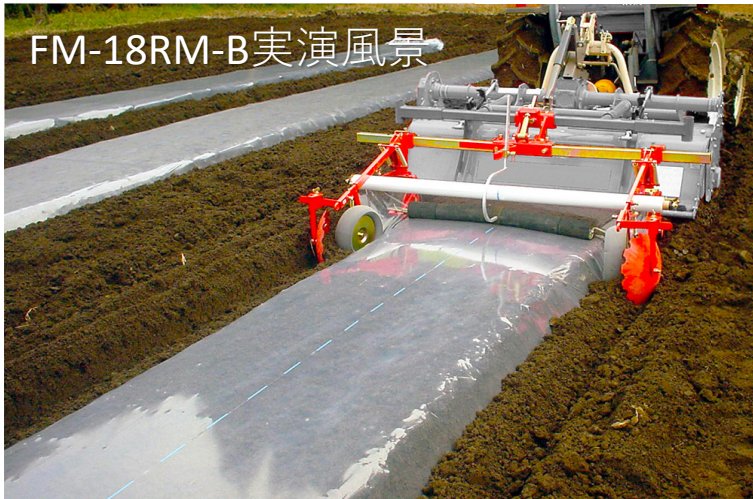

平うねマルチ (約10cm)  
**FM-18M**

『尾輪』とロータリ整地板による  
約10cmのうね高さの平うねマルチ。

平うねリッジャーマルチ (15cm)  
**FM-18RM**

『リッジャー』 (15cm高) とロータリ整地板による  
15cmのうね高さの平うねマルチ  
(リッジャーを外し約10cmのうね高さも可能)

FM-18RM実演風景

平うねリッジャーマルチ (20cm)  
**FM-18RM-B**

『リッジャー』 (20cm高) とロータリ整地板による  
20cmのうね高さのシートガイド付き平うねマルチ  
(リッジャーを外し約10cmのうね高さも可能)

FM-18RM-B実演風景

うねたてとマルチのことなら

株式会社 アグリアタッチ研究所