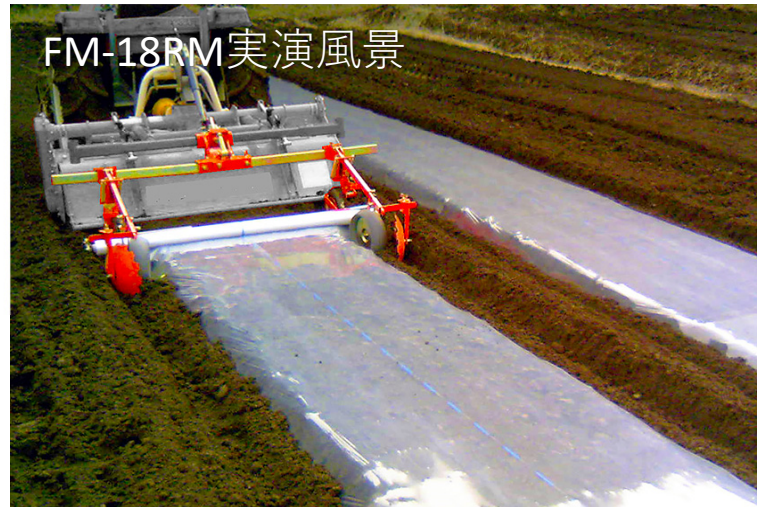

平うねマルチ (約10cm)  
**FM-18M**

『尾輪』とロータリ整地板による  
約10cmのうね高さの平うねマルチ。

平うねリッジャーマルチ (15cm)  
**FM-18RM**

『リッジャー』 (15cm高) とロータリ整地板による  
15cmのうね高さの平うねマルチ  
(リッジャーを外し約10cmのうね高さも可能)

FM-18RM実演風景

平うねリッジャーマルチ (20cm)  
**FM-18RM-B**

『リッジャー』 (20cm高) とロータリ整地板による  
20cmのうね高さのシートガイド付き平うねマルチ  
(リッジャーを外し約10cmのうね高さも可能)

FM-18RM-B実演風景

うねたてとマルチのことなら

株式会社 アグリアタッチ研究所