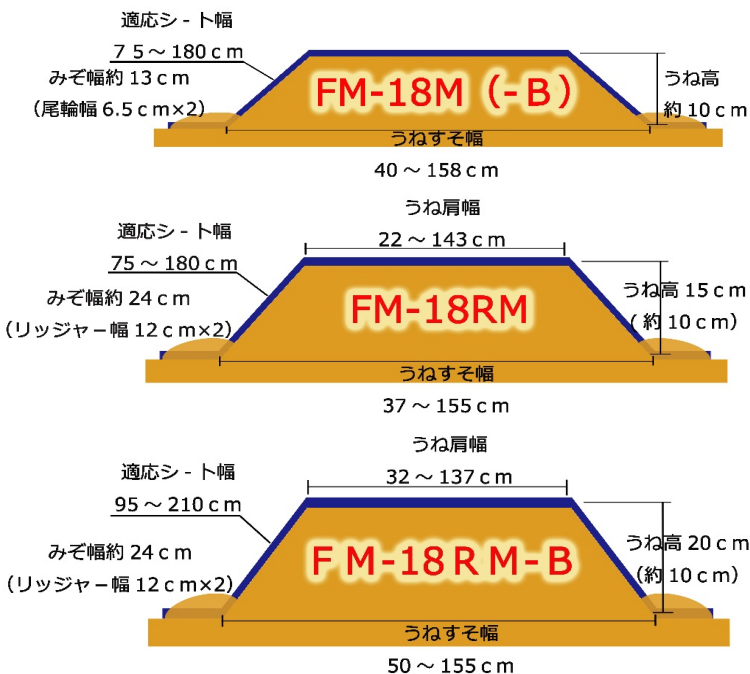

平うねマルチ (約10cm)  
**FM-18M**

『尾輪』とロータリ整地板による  
約10cmのうね高さの平うねマルチ。

平うねリッジャーマルチ (15cm)  
**FM-18RM**

『リッジャー』 (15cm高) とロータリ整地板による  
15cmのうね高さの平うねマルチ  
(リッジャーを外し約10cmのうね高さも可能)

FM-18RM実演風景

平うねリッジャーマルチ (20cm)  
**FM-18RM-B**

『リッジャー』 (20cm高) とロータリ整地板による  
20cmのうね高さのシートガイド付き平うねマルチ  
(リッジャーを外し約10cmのうね高さも可能)

FM-18RM-B実演風景

うねたてとマルチのことなら

株式会社 アグリアタッチ研究所

## 寸法

取付はヒッチ簡単装着。  
作業姿勢はハンドル式で簡単にできます。

リッジャー仕様は15cm用20cm用で平うね整形