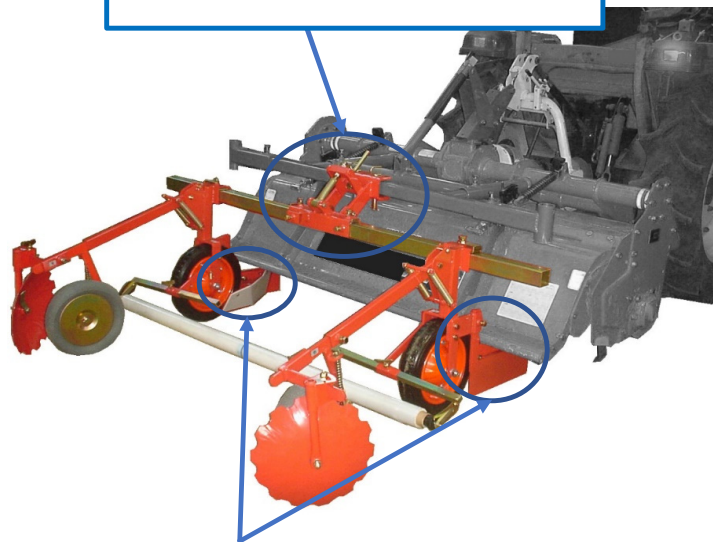

取付はヒッチ簡単装着。
作業姿勢はハンドル式で簡単にできます。